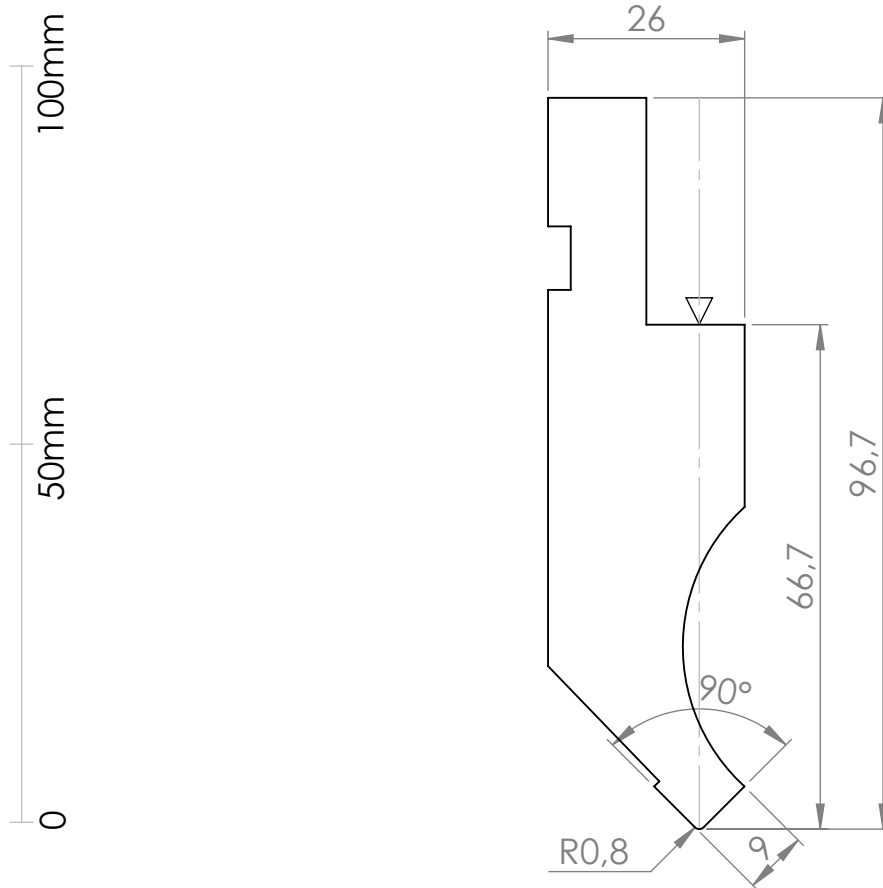

Denna ritning är Hjo-Verktyg AB:s egendom. Att utan vårt medgivande kopiera, förevisa, utlämna eller obehörigen använda densamma är förbjudet och beivras med stöd av gällande lag.

|   |      |              |                 |           |                            |                    |
|---|------|--------------|-----------------|-----------|----------------------------|--------------------|
| Ritad<br>SK   | Godk | Skala<br>1:1 | Ersätter        | Ersatt av | Plotter dat.<br>2015-11-12 | Dat.<br>2015-10-29 |
| <b>HJO-VERKTYG AB</b><br>Telefon: 0503-130 80<br>Telefax: 0503-120 19 |      |              | 10.10/90° R=0.8 |           | Rev.                       |                    |
|   |      |              |                 |           | Ritn.nr<br>1010_90_R08     |                    |