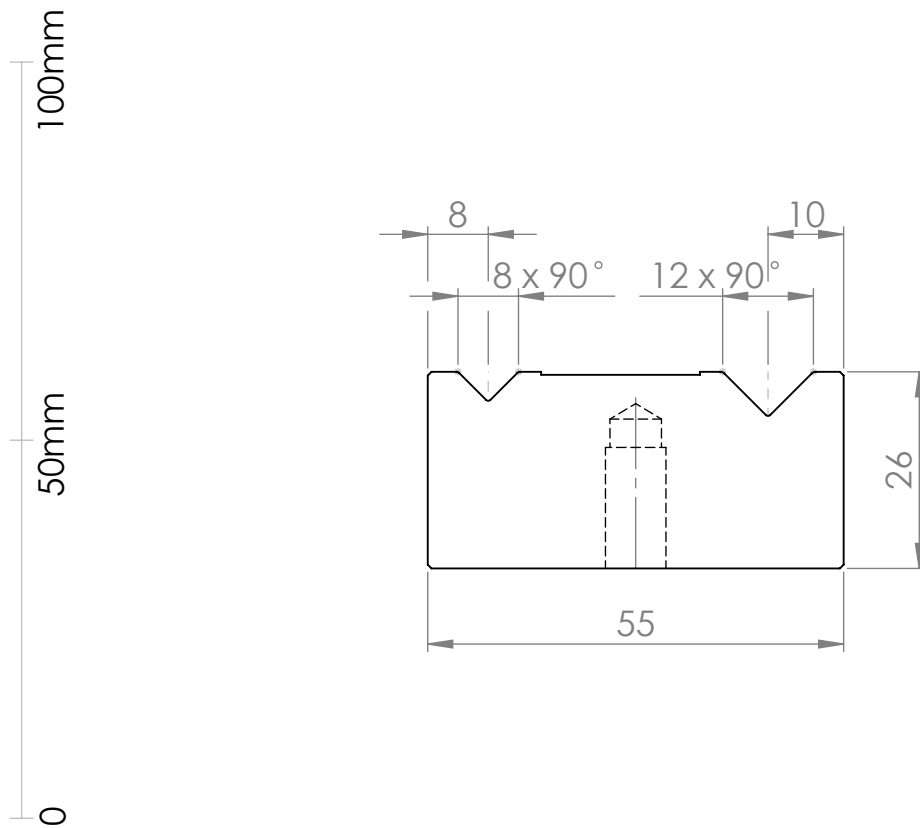

Denna ritning är Hjo-Verktyg AB:s egendom. Att utan vårt medgivande kopiera, förevisa, utlämna eller obehörigen använda densamma är förbjudet och beivras med stöd av gällande lag.

| | | | | | | |
|---|------|--------------|-----------|-----------|----------------------------|--------------------|
| Ritad SK | Godk | Skala 1:1 | Ersätter | Ersatt av | Plotter dat. 2015-12-04 | Dat. 2015-10-29 |
| HJO-VERKTYG AB Telefon: 0503-130 80 Telefax: 0503-120 19 | | | 20.13.90° | | | Rev. |
| | | | | | Ritn.nr 2013_90 | |