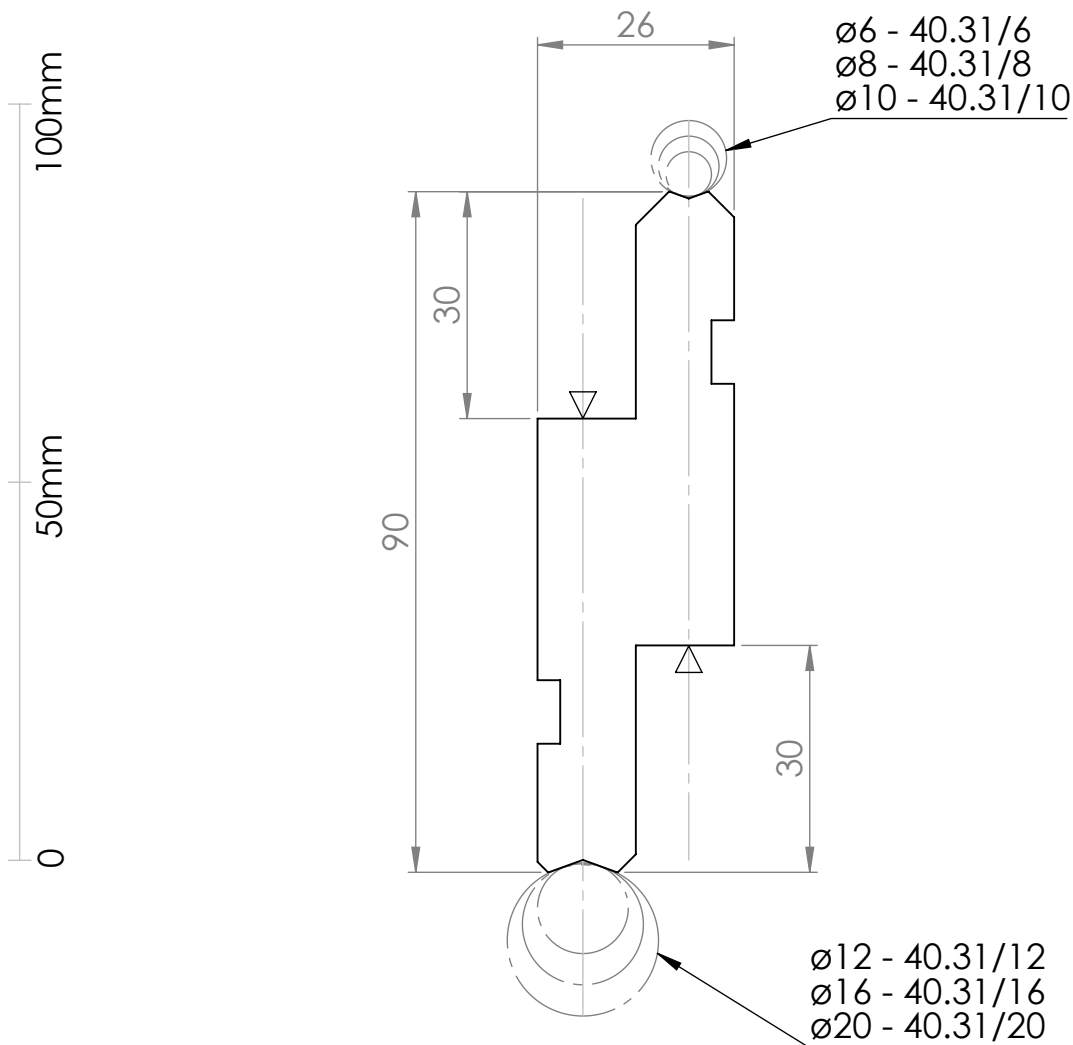

40.31/12

40.31/16

40.31/20

Ritad SK	Godk	Skala 1:1	Ersätter	Ersatt av	Plotter dat. 2015-12-10	Dat. 2015-10-29
HJO-VERKTYG AB 40.30 + 40.31 Telefon: 0503-130 80 Telefax: 0503-120 19					Rev.	
					Ritn.nr 4030_4031	